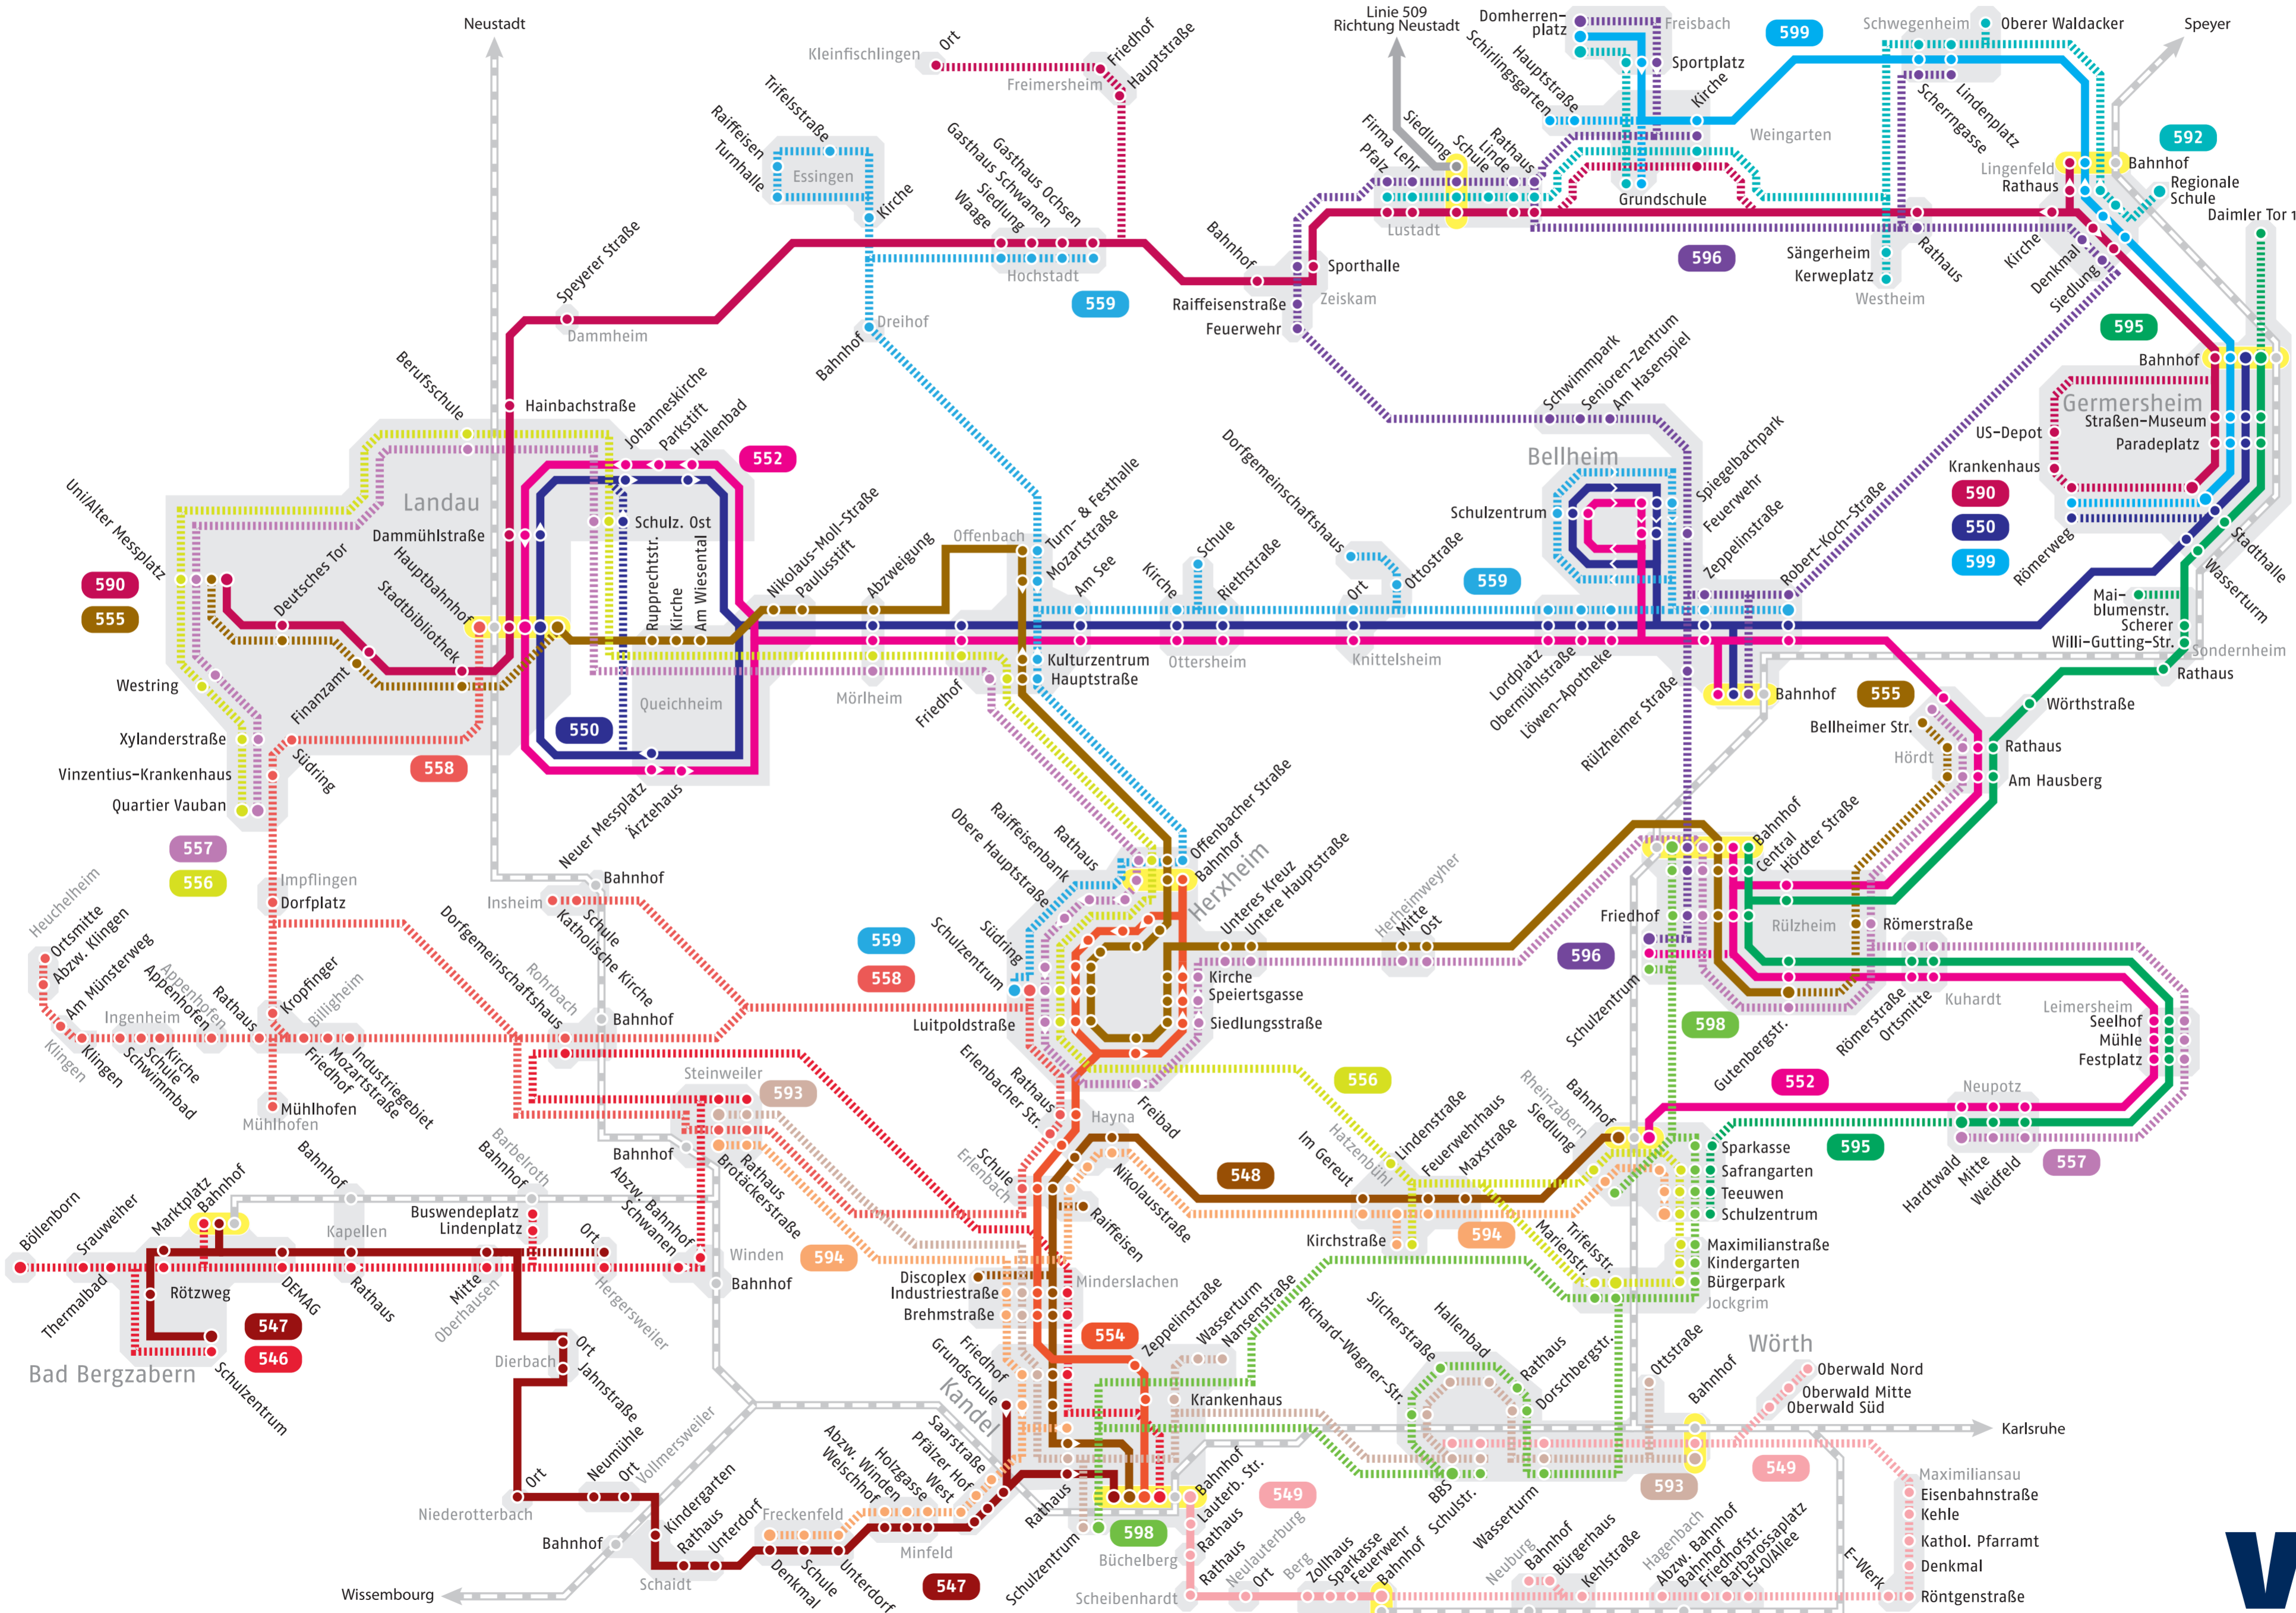

Busliniennetzplan Landkreis Germersheim

viabus
BADEN-WÜRTTEMBERG · RHEINLAND-PFALZ · HESSEN

550	552	554
555	556	557
558	559	595
596		

DB BAHN
Rheinpfalzbus

546	547	548
549	593	594
598		

HETZLER
Busreisen | Fahrschule

590	592	599
-----	-----	-----

Legende

- Haltestelle
- Haltestelle nur in eine Richtung
- Endstation
- Abend- & Schulverkehr
- Bahn
- Umsteigestationen
- Liniennummer